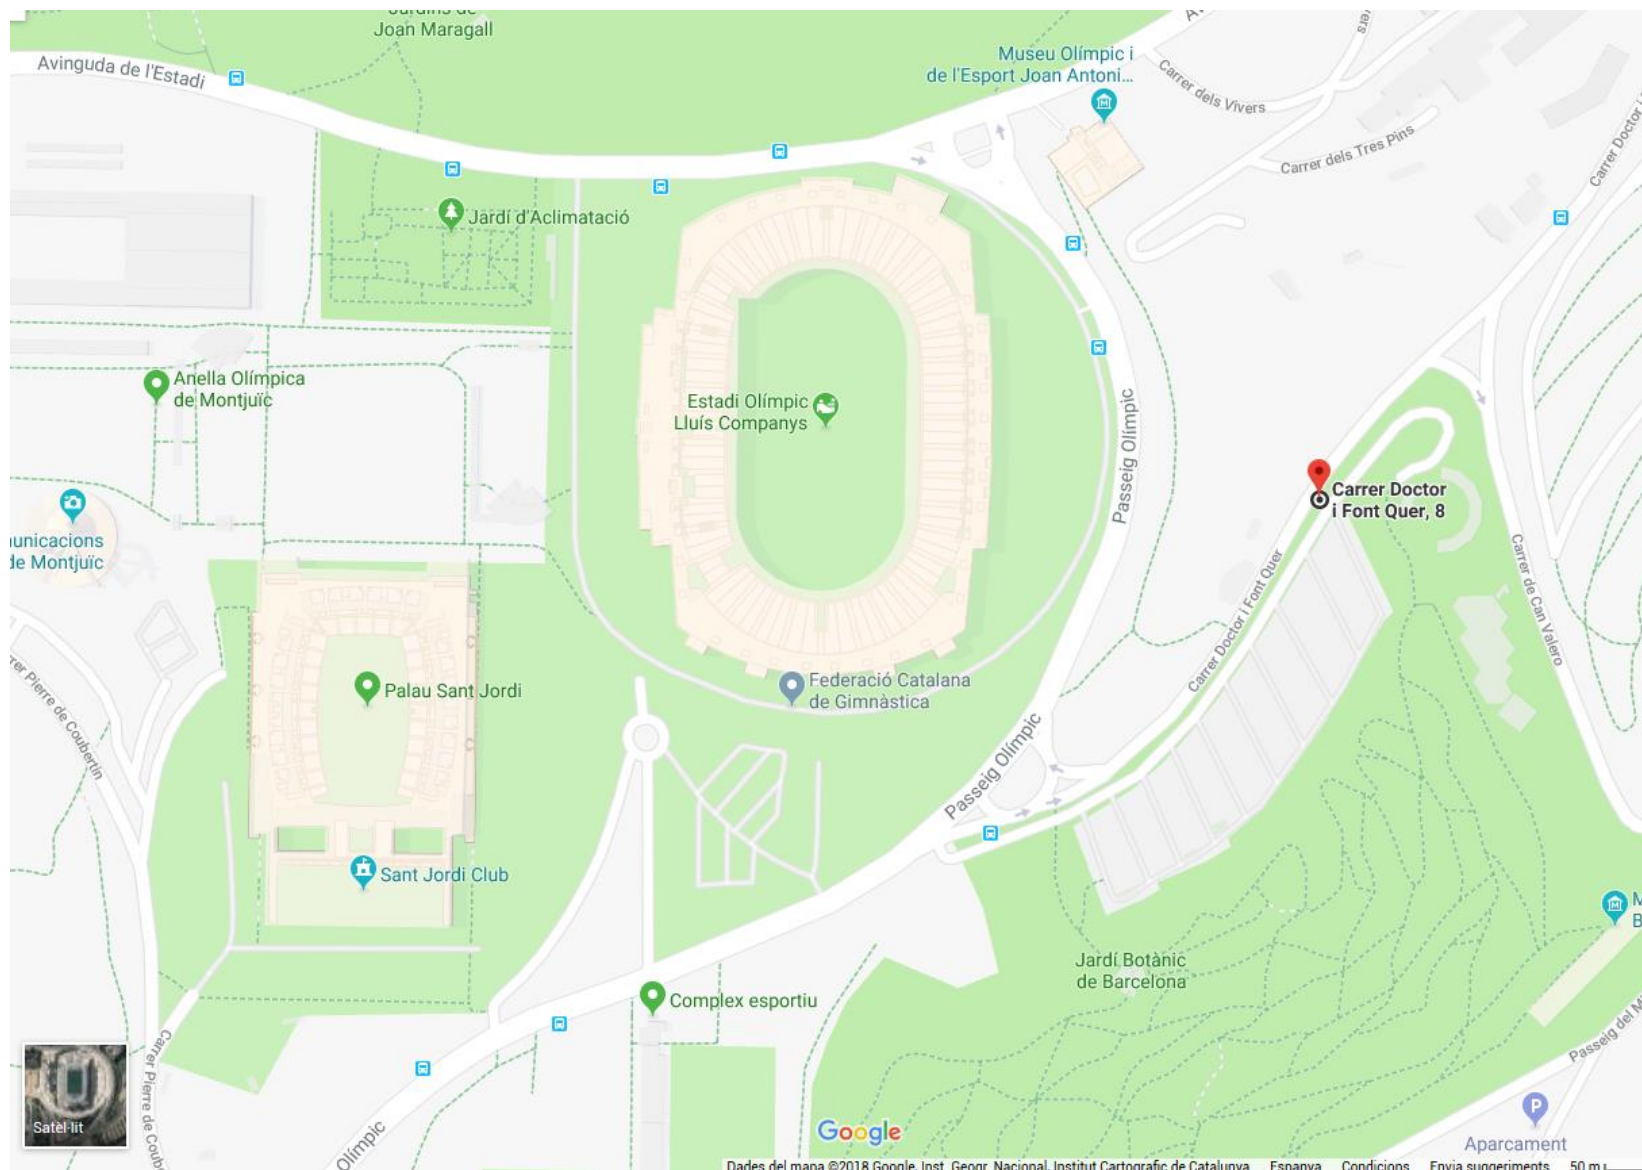

Aquesta és la nova ubicació pels autocars d'aquest any:

Carrer Doctor i Font Quer, 8

<https://www.google.com/maps/dir//41.3644316,2.1589443/@41.3638399,2.1561344,677m/data=!3m1!1e3>

Lloc des d'on sortíem els últims anys

Nou lloc de sortida per aquest 2018