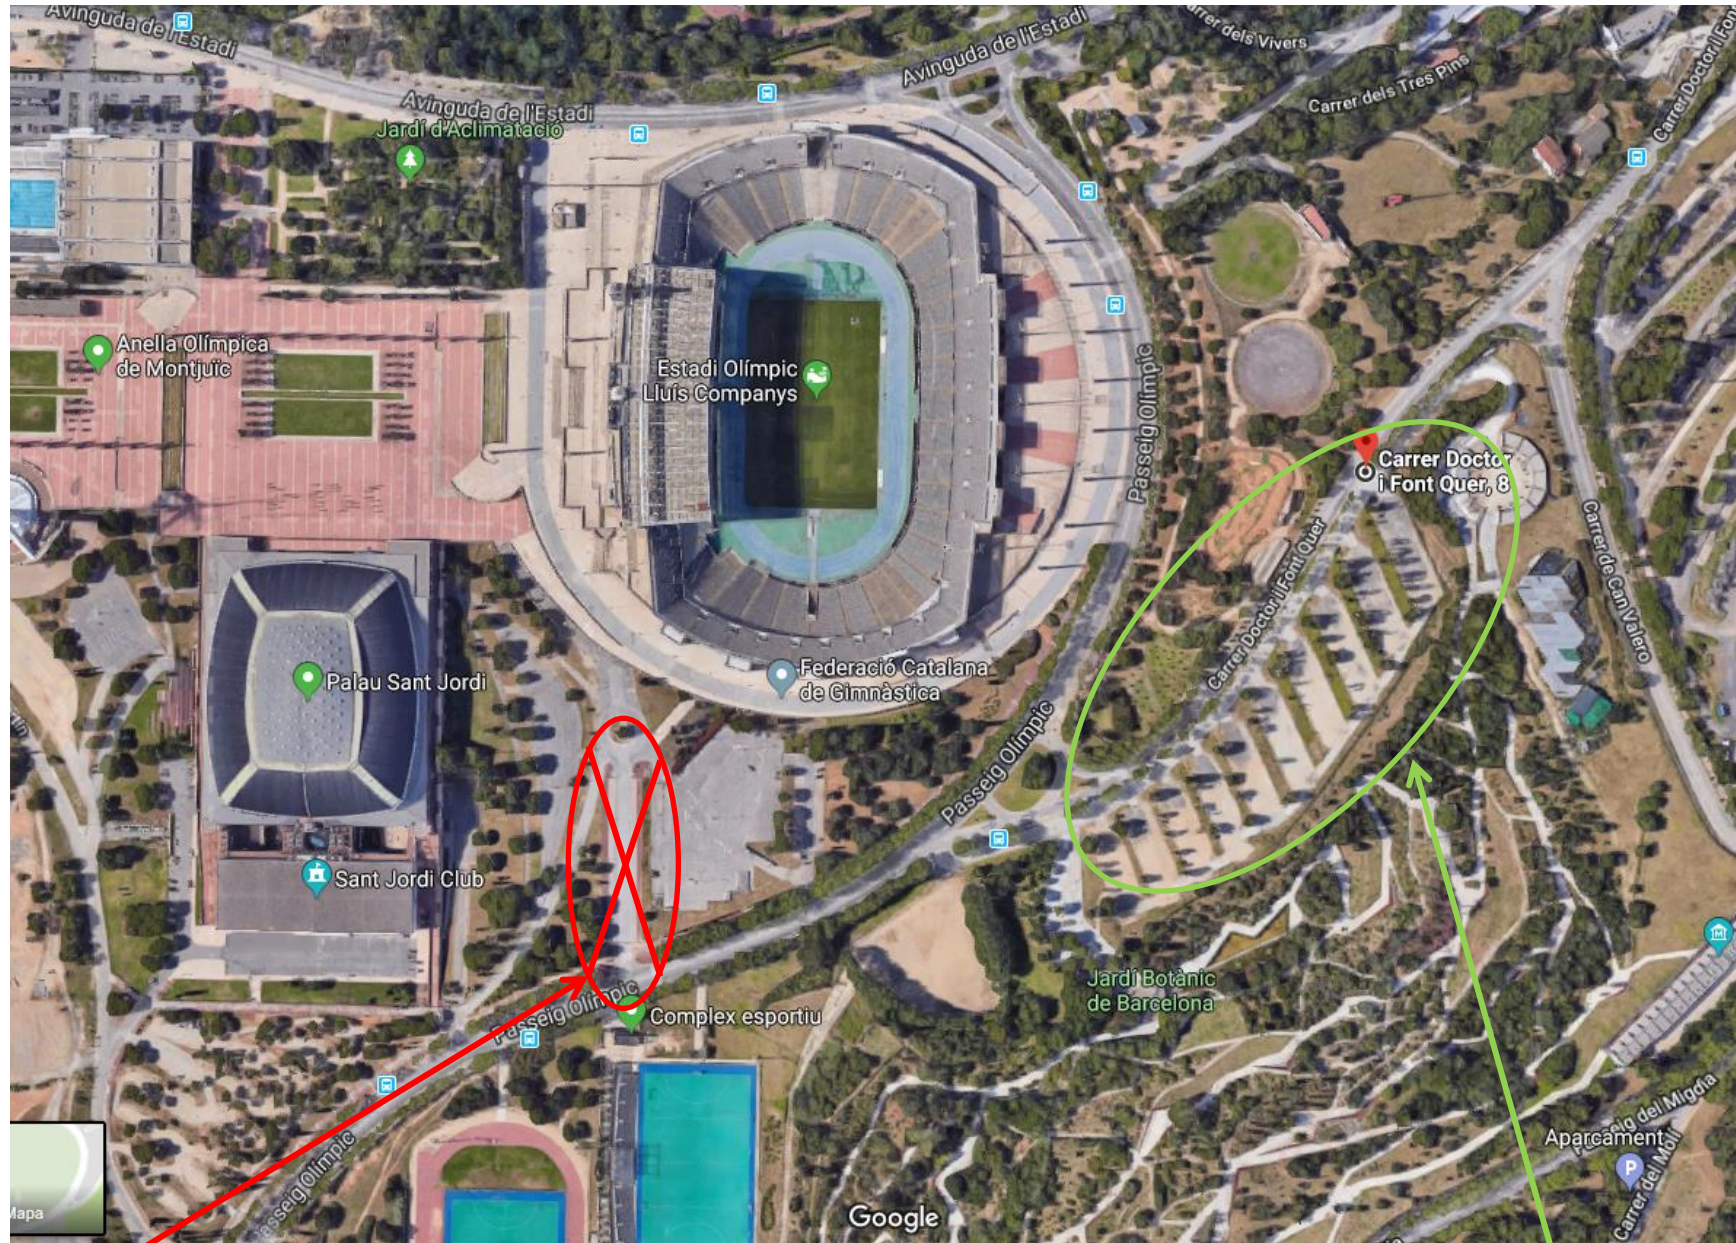

Aquesta és la nova ubicació pels autocars d'aquest any:

Carrer Doctor i Font Quer, 8

<https://www.google.com/maps/dir//41.3644316,2.1589443/@41.3638399,2.1561344,677m/data=!3m1!1e3>

Lloc des d'on sortíem els últims anys

Nou lloc de sortida per aquest 2018